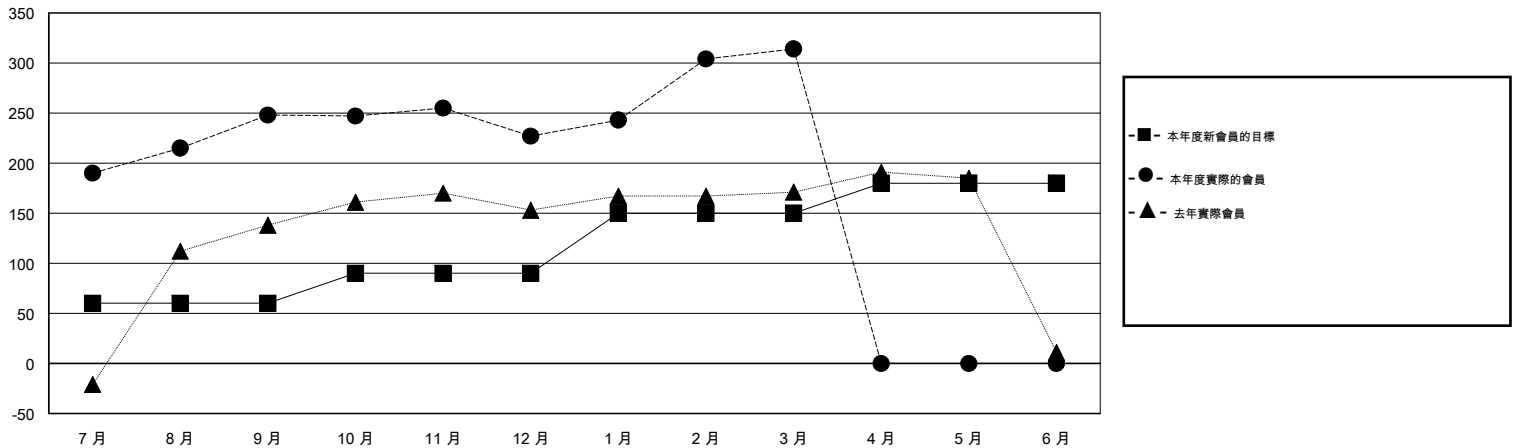

位會員@每位須繳				
成果 2015-2016				
季	新會員目標	增加的授證/新會員	退會人數	淨增/減
7月/8月/9月	60	317	69	248
10月/11月/12月	30	40	61	-21
1月/2月/3月	60	103	16	87
4月/5月/6月	30	0	0	0

目標與實際新會累積

目標和實際會員累積

已取消的分會: 0

71 CLUBS OF 77 增添1位或以上的新會員

性別分佈