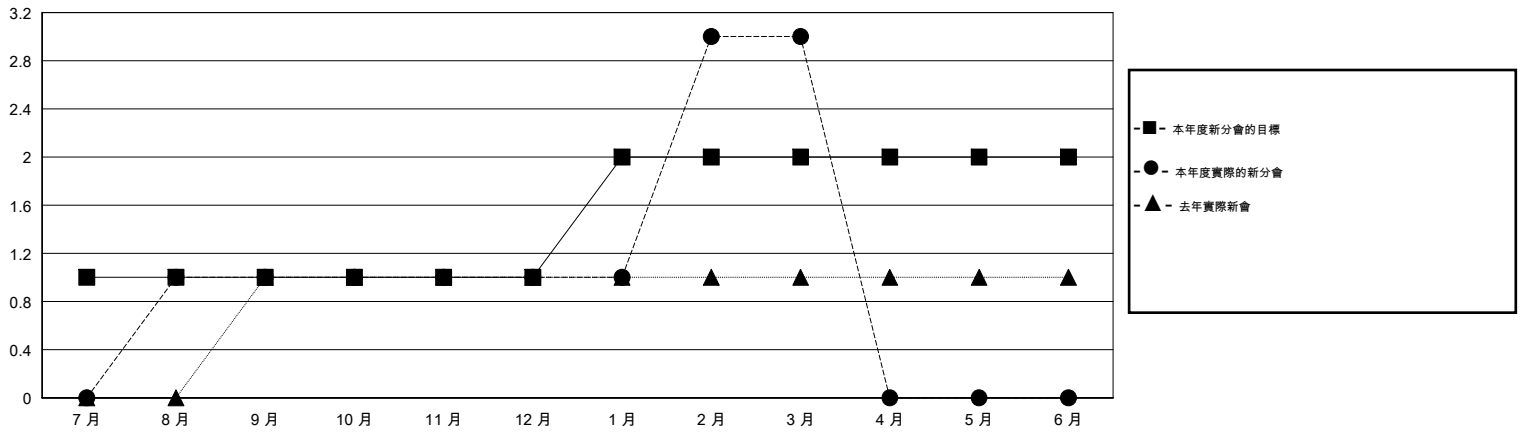

MONTHLY MEMBERSHIP PROGRESS REPORT

District 300 F

Results as of: 3/31/2016

GMT: PEI-JEN CHEN

地點 REP OF CHINA

GMT憲章區 5

分會				
成果 2015-2016				
季	新分會目標	新會	會員流失的分會	淨增/減
7月/8月/9月	1	1	0	1
10月/11月/12月	0	0	0	0
1月/2月/3月	1	2	0	2
4月/5月/6月	0	0	0	0

位會員@每位須繳				
成果 2015-2016				
季	新會員目標	增加的授證/新會員	退會人數	淨增/減
7月/8月/9月	60	317	69	248
10月/11月/12月	30	40	61	-21
1月/2月/3月	60	103	16	87
4月/5月/6月	30	0	0	0

目標與實際新會累積